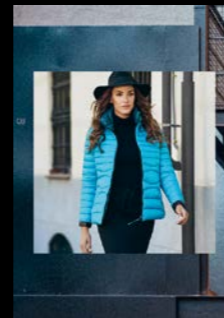

1743 Safra Reversible
Pag. 08